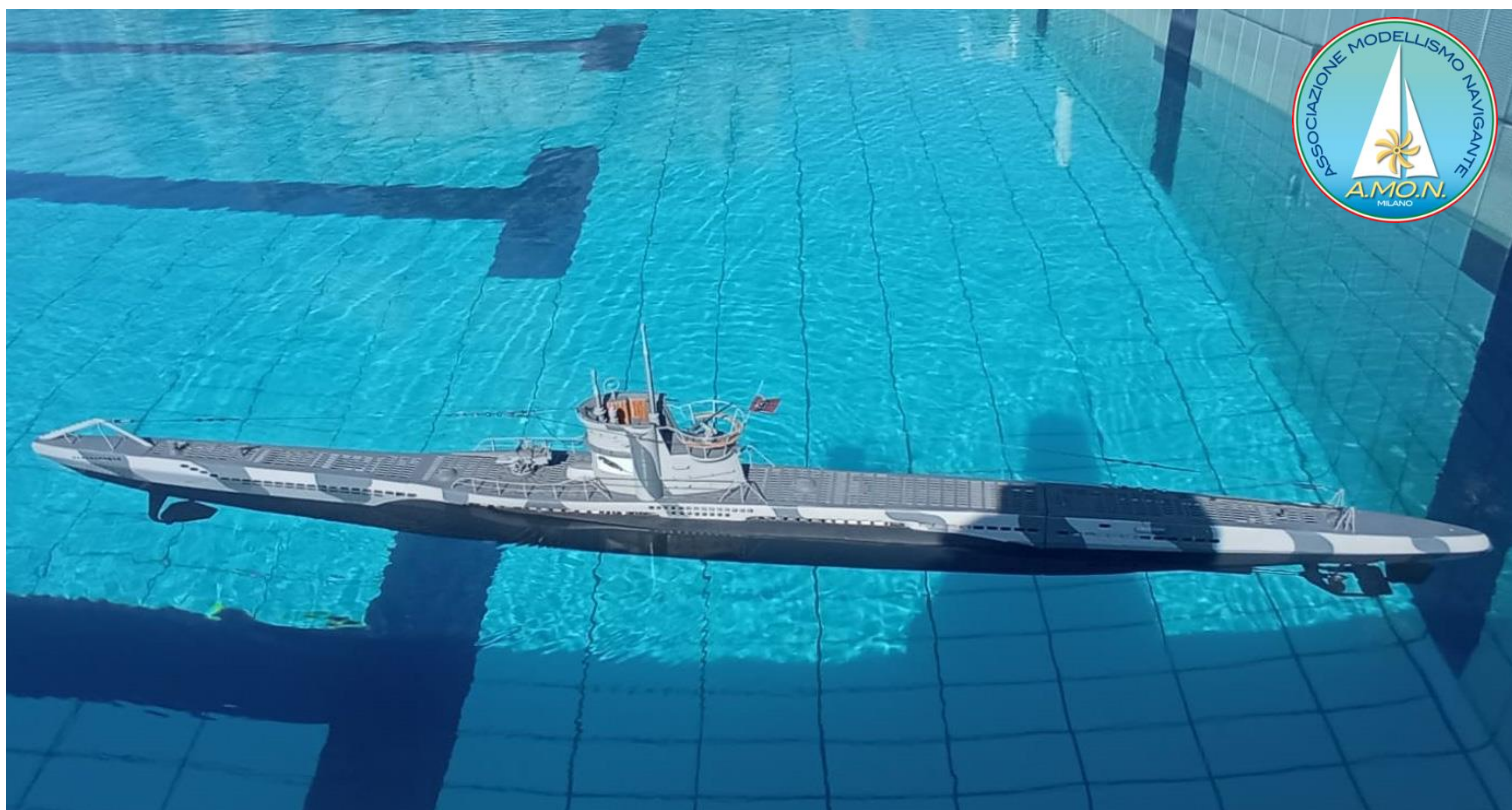

A.MO.N. Associazione MOdellismo Navigante
www.nonsolovele.com
 Fondata nel 1997 da appassionati di modellismo navale radiocomandato

NOVEMBRE 2022

Foto: CSS Virginia di Dario Aliprandi

set.	LUN	MAR	MER	GIO	VEN	SAB	DOMENICA	
44		1	2	3	4	5	6	Match race Lago Verde Milano
45	7	8	9	10	11	12	13	7° campionato sociale AMON DF 95 Lago Verde Milano
46	14	15	16	17	18	19	20	Sommergibili ed elettrici Lecco
47	21	22	23	24	25	26	27	
48	28	29	30					

A.M.O.N. Associazione MOdellismo Navigante
www.nonsolovele.com
Fondata nel 1997 da appassionati di modellismo navale radiocomandato

DICEMBRE 2022

Foto: U-Boot tipo VII C di Antonio Panceri

set.	LUN	MAR	MER	GIO	VEN	SAB	DOMENICA	
48				1	2	3	4	
49	5	6	7	8	9	10	11	
50	12	13	14	15	16	17	18	Assemblea AMON
51	19	20	21	22	23	24	25	
52	26	27	28	29	30	31		