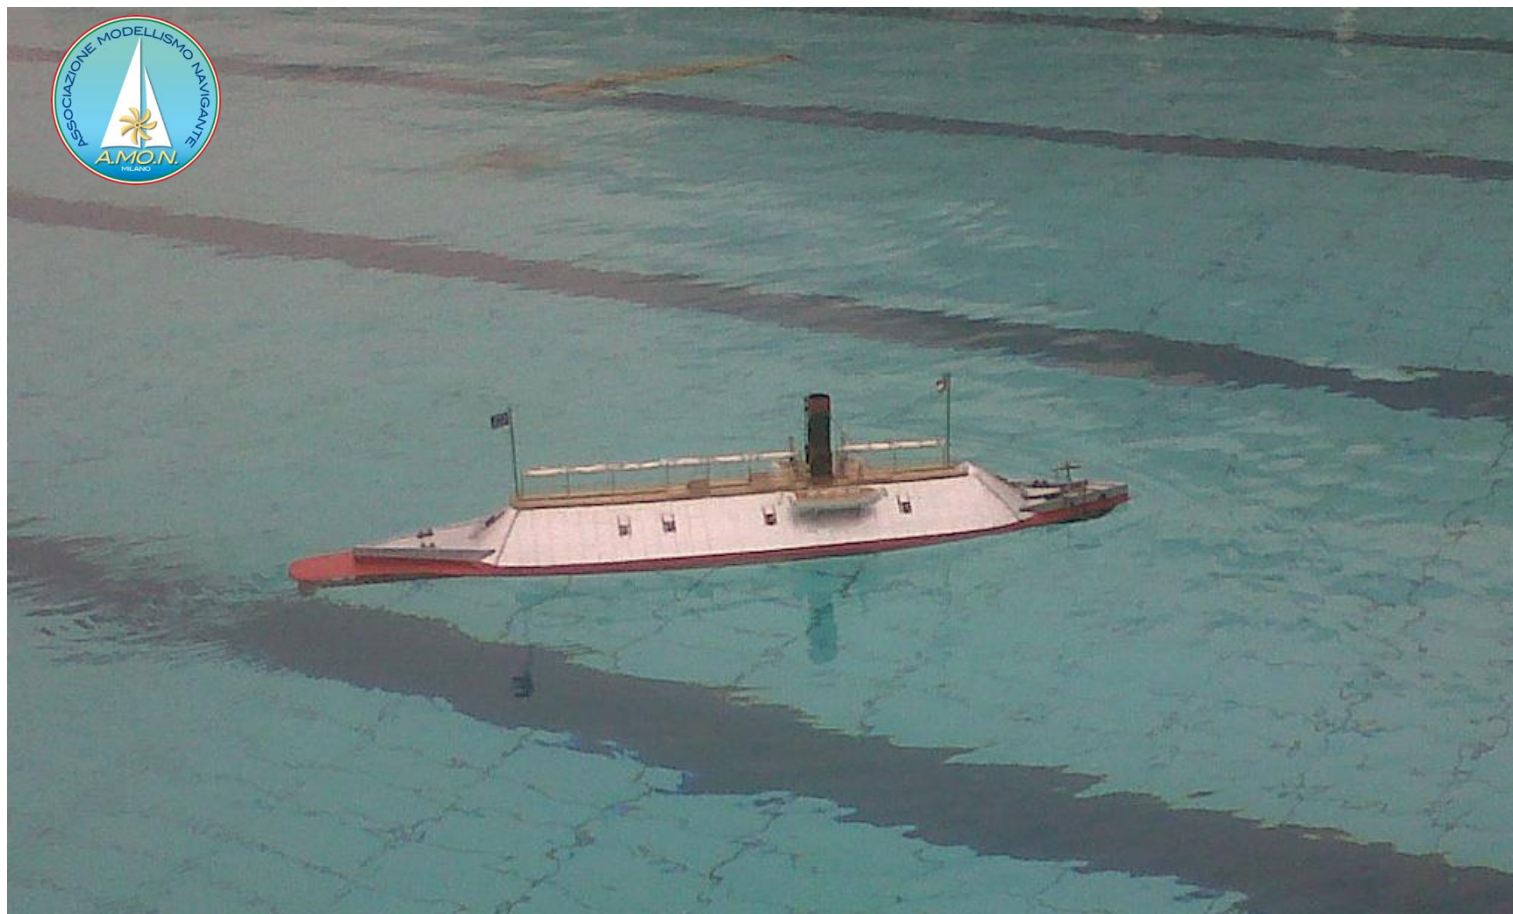

A.M.O.N. Associazione MOdellismo Navigante
www.nonsolovele.com
 Fondata nel 1997 da appassionati di modellismo navale radiocomandato

SETTEMBRE 2022

Foto: smg classe Gato Franco Belluschi

set.	LUN	MAR	MER	GIO	VEN	SAB	DOMENICA	
35				1	2	3	4	3° campionato sociale barche d'epoca Lago Verde Milano
36	5	6	7	8	9	10	11	
37	12	13	14	15	16	17	18	5° campionato sociale AMON DF 95 Lago verde
38	19	20	21	22	23	24	25	Hobby model Expo Novegro
39	26	27	28	29	30			

A.MO.N. Associazione MOdellismo Navicante
www.nonsolovele.com
 Fondata nel 1997 da appassionati di modellismo navale radiocomandato

OTTOBRE 2022

Foto: Endine regata DF 95

set.	LUN	MAR	MER	GIO	VEN	SAB	DOMENICA	
39						1	2	Barcolina lago parco nord Milano
40	3	4	5	6	7	8	9	Sommergibili ed elettrici Lecco
41	10	11	12	13	14	15	16	6° campionato sociale AMON DF 95 Endine
42	17	18	19	20	21	22	23	4° campionato sociale barche d'epoca Endine
43	24	25	26	27	28	29	30	8° campionato sociale AMON IOM Endine
44	31							

A.MO.N. Associazione MOdellismo Navigante
www.nonsolovele.com
 Fondata nel 1997 da appassionati di modellismo navale radiocomandato

NOVEMBRE 2022

Foto: CSS Virginia di Dario Aliprandi

set.	LUN	MAR	MER	GIO	VEN	SAB	DOMENICA	
44		1	2	3	4	5	6	Match race Lago Verde Milano
45	7	8	9	10	11	12	13	7° campionato sociale AMON DF 95 Lago Verde Milano
46	14	15	16	17	18	19	20	Sommergibili ed elettrici Lecco
47	21	22	23	24	25	26	27	
48	28	29	30					