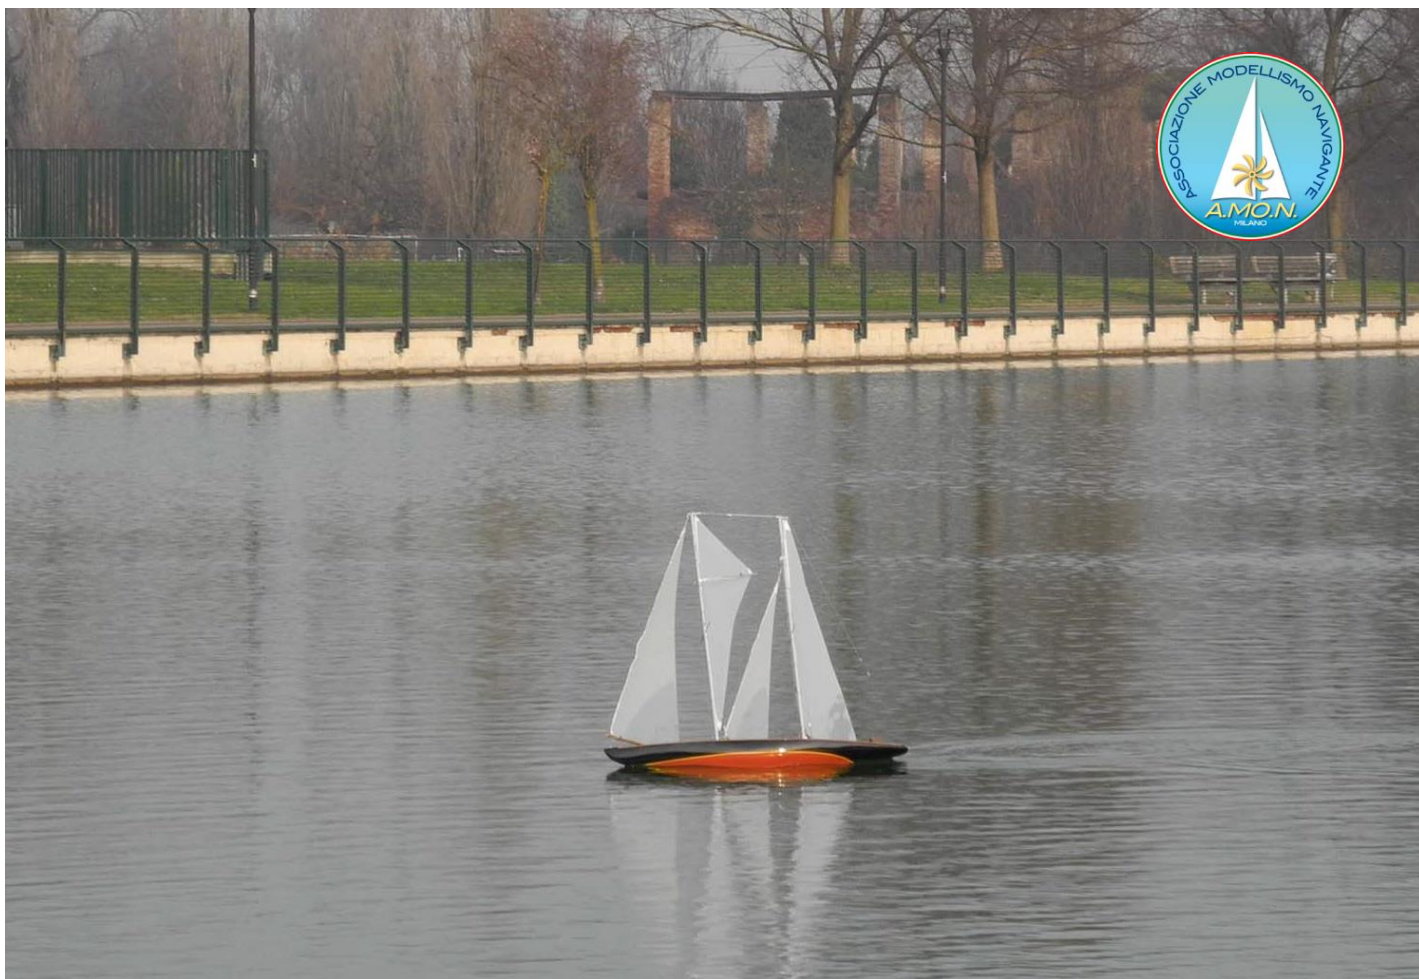

APRILE 2022

Foto: goletta Wish di Giorgio Marchini

set.	LUN	MAR	MER	GIO	VEN	SAB	DOMENICA	
13					1	2	3	Sommergibili ed elettrici Lecco
14	4	5	6	7	8	9	10	3° campionato sociale AMON IOM Lago verde
15	11	12	13	14	15	16	17	
16	18	19	20	21	22	23	24	4° campionato sociale AMON IOM Endine
17	25	26	27	28	29	30