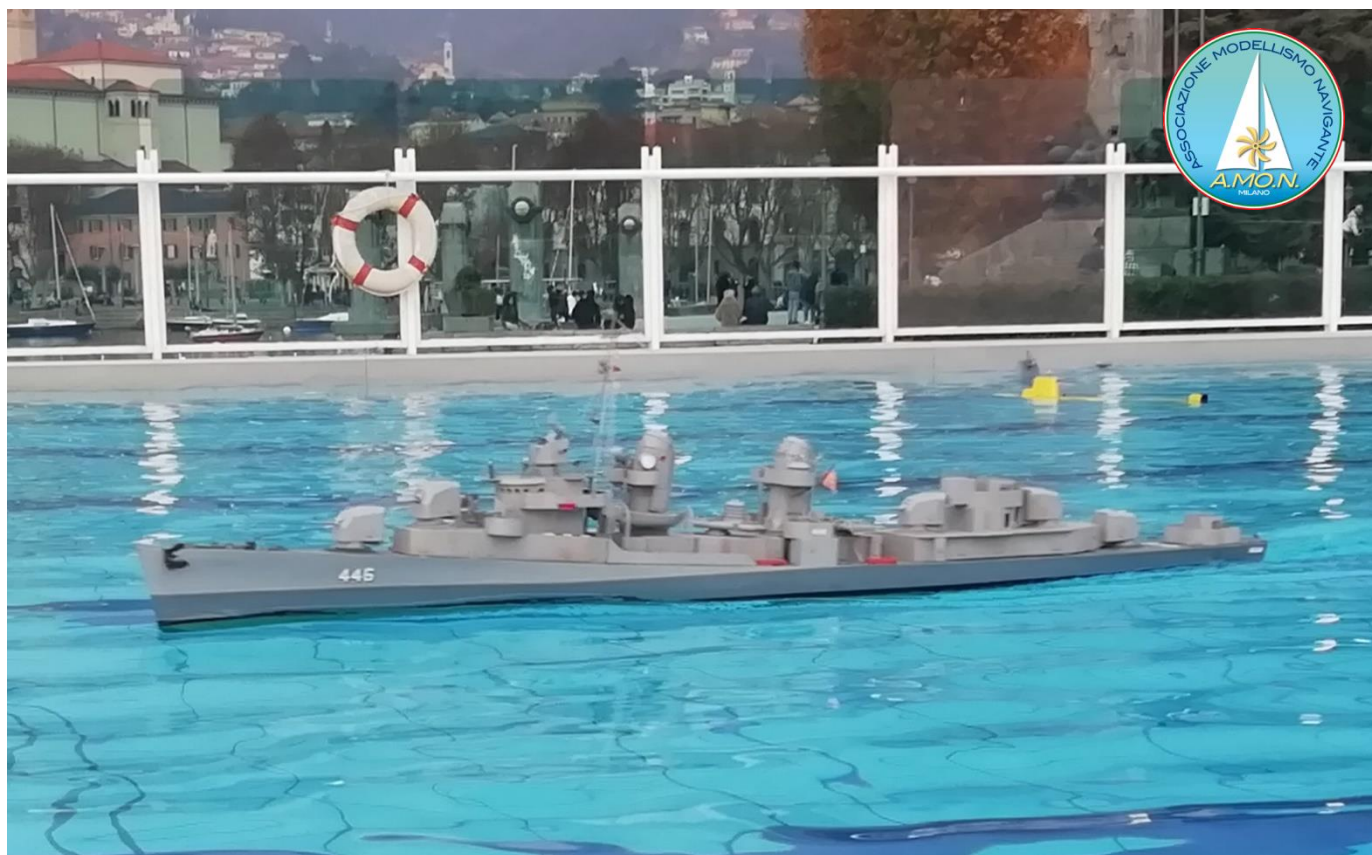

A.MO.N. Associazione MOdellismo Navigante
www.nonsolovele.com
 Fondata nel 1997 da appassionati di modellismo navale radiocomandato

FEBBRAIO 2022

Foto: campionato Italiano IOM 2021 Belgirate

set.	LUN	MAR	MER	GIO	VEN	SAB	DOMENICA	
5		1	2	3	4	5	6	
6	7	8	9	10	11	12	13	Sommergibili ed elettrici Lecco
7	14	15	16	17	18	19	20	2° campionato sociale AMON IOM Endine
8	21	22	23	24	25	26	27	
9	28							

A.MO.N. Associazione MOdellismo Navigante
www.nonsolovele.com
 Fondata nel 1997 da appassionati di modellismo navale radiocomandato

MARZO 2022

Foto: Fletcher class destr. Claudio Macchiarini

set.	LUN	MAR	MER	GIO	VEN	SAB	DOMENICA	
9		1	2	3	4	5	6	1° campionato sociale AMON DF 95 Endine
10	7	8	9	10	11	12	13	Sommergibili ed elettrici Lecco
11	14	15	16	17	18	19	20	
12	21	22	23	24	25	26	27	2° campionato sociale AMON DF 95 lago verde Milano
13	28	29	30	31				