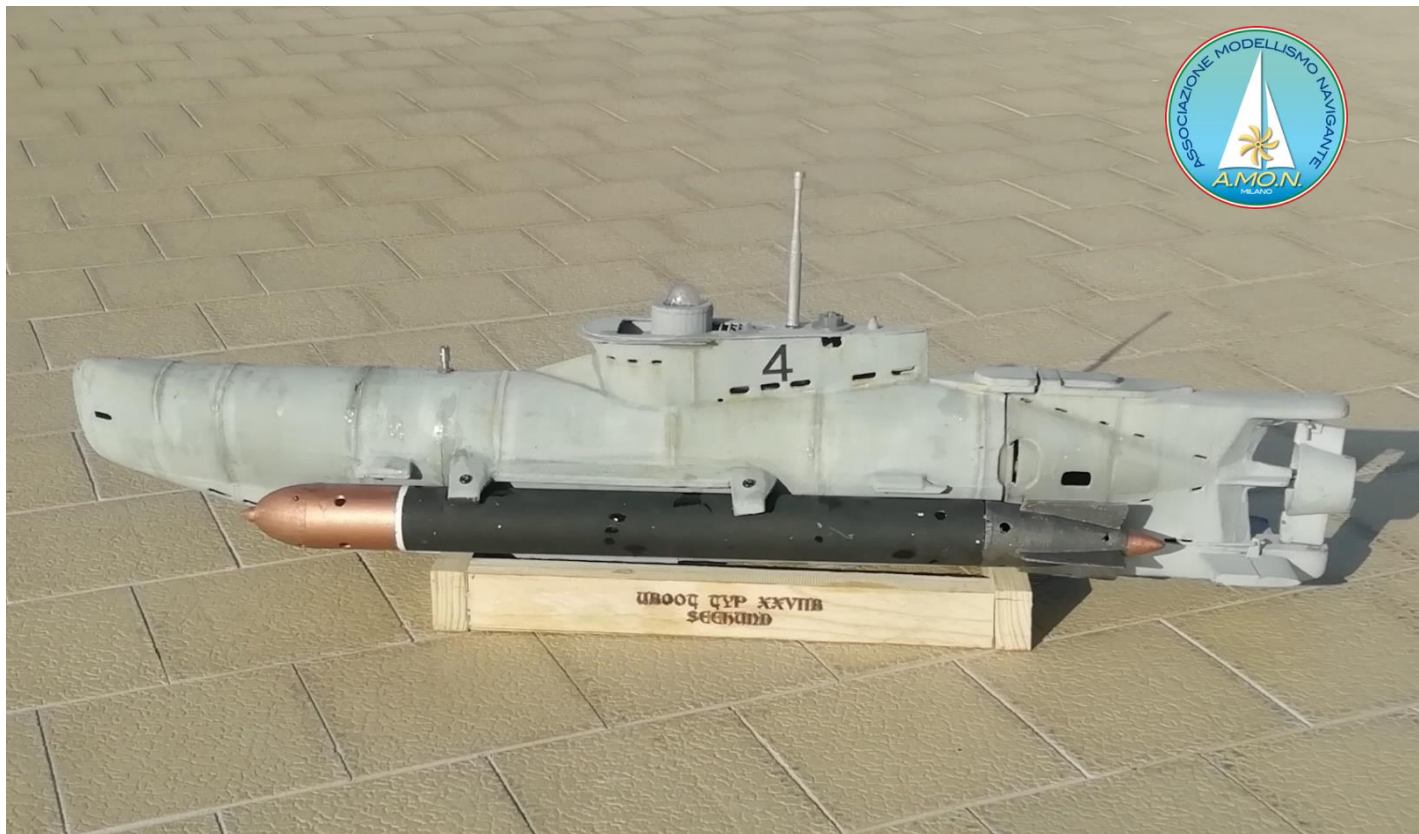

MAGGIO 2022

Foto: seehund di Franco Belluschi

set.	LUN	MAR	MER	GIO	VEN	SAB	DOMENICA	
17							1	
18	2	3	4	5	6	7	8	3° campionato sociale AMON DF 95 Lago Verde Milano
19	9	10	11	12	13	14	15	1° campionato sociale barche d'epoca Lago Verde Milano
20	16	17	18	19	20	21	22	
21	23	24	25	26	27	28	29	5° campionato sociale AMON IOM Lago verde
22	30	31						

A.M.O.N. Associazione Modellismo Navigante
www.nonsolovele.com
Fondata nel 1997 da appassionati di modellismo navale radiocomandato